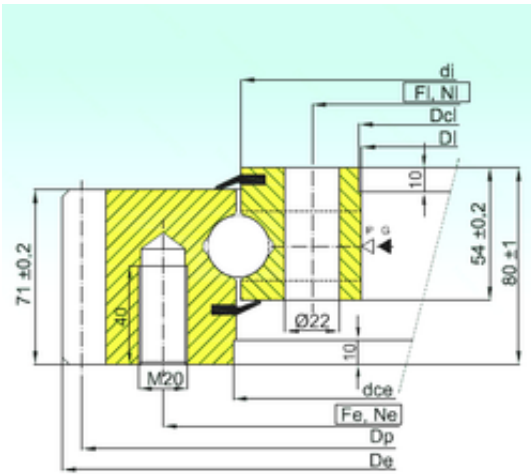

## ISB EB1.25.0855.201-2STPN thrust ball bearings

Bearing No. EB1.25.0855.201-2STPN

EB1.25.0855.201-2STPN Bearing 2D drawings and 3D CAD models

Size	755x997x80 mm
Bore Diameter	755 mm
Outer Diameter	997 mm
Width	80 mm
d	755 mm
D	997 mm
H	80 mm
Z	109 mm
m	9 mm
di	855 mm
Di	755 mm
Dp	981 mm
De	997 mm
Fe	916 mm
Ne	28 mm
Fi	795 mm
Ni	28 mm
Dci	757 mm
dce	856 mm