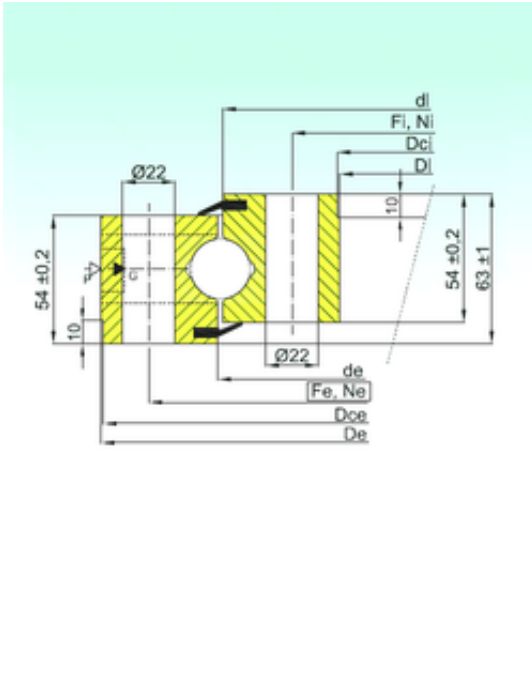

BEARING CORP. LTD.

ISB NB1.25.0455.201-2PPN thrust ball bearings

Bearing No. NB1.25.0455.201-2PPN

NB1.25.0455.201-2PPN Bearing 2D drawings and 3D CAD models

Size	355x555x63 mm
Bore Diameter	355 mm
Outer Diameter	555 mm
Width	63 mm
d	355 mm
D	555 mm
H	63 mm
de	454 mm
di	456 mm
Di	355 mm
De	555 mm
Fe	515 mm
Ne	18 mm
Fi	395 mm
Ni	18 mm
Dci	357 mm
Dce	553 mm