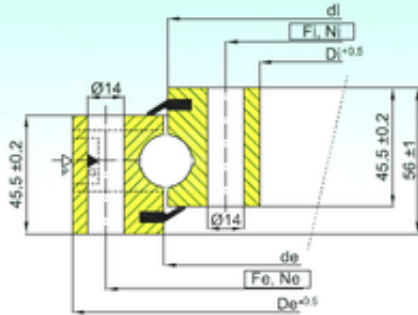

## ISB NB1.20.0644.200-1PPN thrust ball bearings

Bearing No. NB1.20.0644.200-1PPN

NB1.20.0644.200-1PPN Bearing 2D drawings and 3D CAD models

Size	572x716x56 mm
Bore Diameter	572 mm
Outer Diameter	716 mm
Width	56 mm
d	572 mm
D	716 mm
H	56 mm
de	645,5 mm
di	642,5 mm
Di	572 mm
De	716 mm
Fe	690 mm
Ne	36 mm
Fi	598 mm
Ni	36 mm