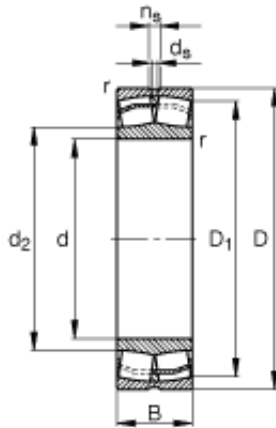

BEARING CORP. LTD.

140 mm x 250 mm x 88 mm FAG 23228-E1-TVPB spherical roller bearings

Bearing No. 23228-E1-TVPB

Size	140x250x88 mm
Bore Diameter	140 mm
Outer Diameter	250 mm
Width	88 mm
d	140 mm
D	250 mm
B	88 mm
D ₁	216 mm
D _{a max}	236 mm
d ₂	162 mm
d _{a min}	154 mm
d _s	6,3 mm
n _s	12,2 mm
r _{a max}	2,5 mm
r _{min}	3 mm
m	17,1 kg / Weight
C _r	1090000 N / Dynamic load rating (radial)
e	0,33
Y ₁	2,04
Y ₂	3,04
C _{0r}	1400000 N / Static load rating (radial)
Y ₀	2

23228-E1-TVPB Bearing 2D drawings and 3D CAD models

BEARING CORP. LTD.

n_G	2600 1/min / Limiting speed
n_B	1580 1/min
C_{ur}	112000 N / Fatigue limit load, radial