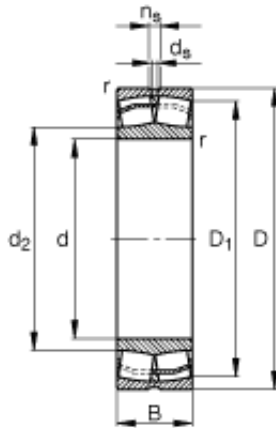

## 180 mm x 280 mm x 74 mm FAG 23036-E1-TVPB spherical roller bearings

Bearing No. 23036-E1-TVPB

Size	180x280x74 mm
Bore Diameter	180 mm
Outer Diameter	280 mm
Width	74 mm
d	180 mm
D	280 mm
B	74 mm
$D_1$	254,3 mm
$D_{a \max}$	269,8 mm
$d_2$	201,8 mm
$d_{a \min}$	190,2 mm
$d_s$	8 mm
$n_s$	15 mm
$r_{a \max}$	2,1 mm
$r_{\min}$	2,1 mm
m	15,9 kg / Weight
$C_r$	1040000 N / Dynamic load rating (radial)
e	0,23
$Y_1$	2,9
$Y_2$	4,31
$C_{0r}$	1450000 N / Static load rating (radial)
$Y_0$	2,83

23036-E1-TVPB Bearing 2D drawings and 3D CAD models