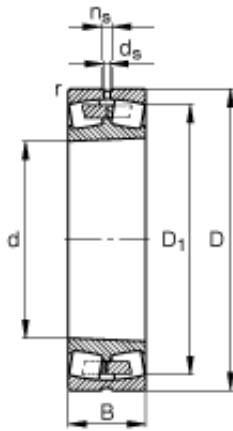

BEARING CORP. LTD.

300 mm x 540 mm x 140 mm FAG 22260-K-MB spherical roller bearings

Bearing No. 22260-K-MB

22260-K-MB Bearing 2D drawings and 3D CAD models

Size	300x540x140 mm
Bore Diameter	300 mm
Outer Diameter	540 mm
Width	140 mm
d	300 mm
D	540 mm
B	140 mm
D ₁	468,8 mm
D _{a max}	520 mm
d _{a min}	320 mm
d _s	12,5 mm
n _s	23,5 mm
r _{a max}	4 mm
r _{min}	5 mm
m	136 kg / Weight
C _r	2750000 N / Dynamic load rating (radial)
e	0,27
Y ₁	2,47
Y ₂	3,67
C _{0r}	4400000 N / Static load rating (radial)
Y ₀	2,41
n _G	1490 1/min / Limiting speed