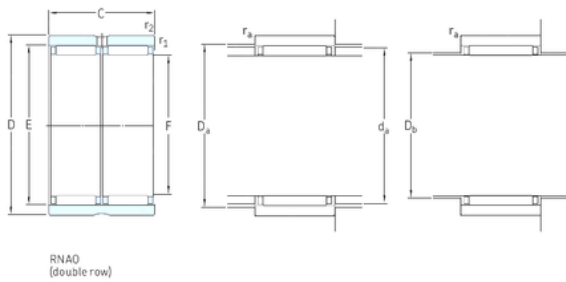

BEARING CORP. LTD.

SKF RNAO50x65x40 needle roller bearings

Bearing No. RNAO50x65x40

Size	50x65x40 mm
Bore Diameter	50 mm
Outer Diameter	65 mm
Width	40 mm
Fw	50 mm
D	65 mm
C	40 mm
r1 min.	0,6 mm
r2 min.	0,6 mm
E	58 mm
Da	58,5 mm
ra max.	0,6 mm
da	57,2 mm
Db	50,6 mm
Weight	0,36 Kg
Basic dynamic load rating (C)	58,3 kN
Basic static load rating (C0)	125 kN
Fatigue load limit (Pu)	15,3
Reference speed	8000 r/min

RNAO50x65x40 Bearing 2D drawings and 3D CAD models