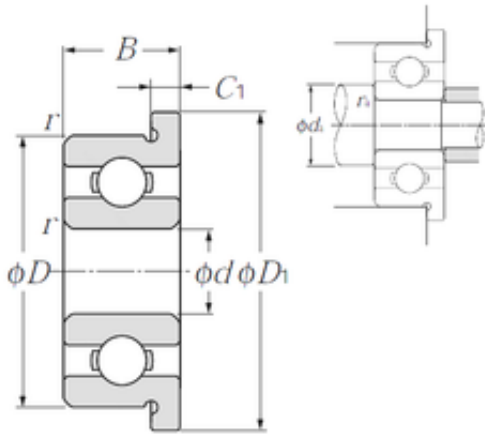

BEARING CORP. LTD.

2 mm x 6 mm x 2,5 mm NTN FLBC2-6 deep groove ball bearings

Bearing No. FLBC2-6

FLBC2-6 Bearing 2D drawings and 3D CAD models

Size	2x7.2x2.5 mm
Bore Diameter	2 mm
Outer Diameter	7,2 mm
Width	2,5 mm
d	2 mm
D	6 mm
D1	7,2 mm
B	2,5 mm
r min.	0,15 mm
C1	0,6 mm
da min.	3,2 mm
da max	3,3 mm
Da max.	4,8 mm
ra max.	0,15 mm
Weight	0,38 Kg
Basic dynamic load rating (C)	0,279 kN
Basic static load rating (C0)	0,089 kN
(Grease) Lubrication Speed	67 000 r/min
(Oil) Lubrication Speed	79 000 r/min