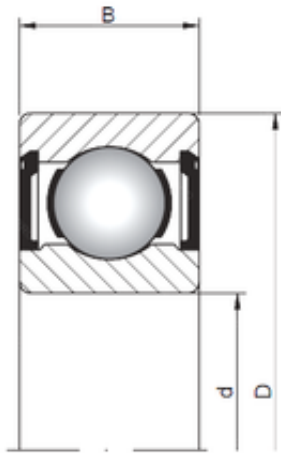

BEARING CORP. LTD.

2,5 mm x 6 mm x 2,6 mm ISO 618/2,5 ZZ deep groove ball bearings

Bearing No. 618/2,5 ZZ

Size	2.5x6x2.6 mm
Bore Diameter	2,5 mm
Outer Diameter	6 mm
Width	2,6 mm
d	2,5 mm
D	6 mm
B	2,6 mm
C	2,6 mm

618/2,5 ZZ Bearing 2D drawings and 3D CAD models