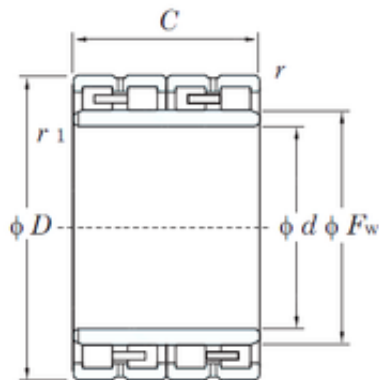

BEARING CORP. LTD.

340 mm x 450 mm x 250 mm KOYO
68FC45250BW cylindrical roller bearings

Bearing No. 68FC45250BW

Size	340x450x250 mm
Bore Diameter	340 mm
Outer Diameter	450 mm
Width	250 mm
d	340 mm
Fw	368 mm
D	450 mm
B	250 mm
C	250 mm
r min.	2.1 mm
r1 min.	2.1 mm
Weight	106 Kg
Basic dynamic load rating (C)	2750 kN
Bearing No.	68FC45250BW
r(min)	2.1
Cr	2940
C0r	6480
Cu	672
r1(min)	2.1
da(min)	352
Da(max)	438
Da(min)	424
ra(max)	2
rb(max)	2
(Refer.)Mass(kg)	106