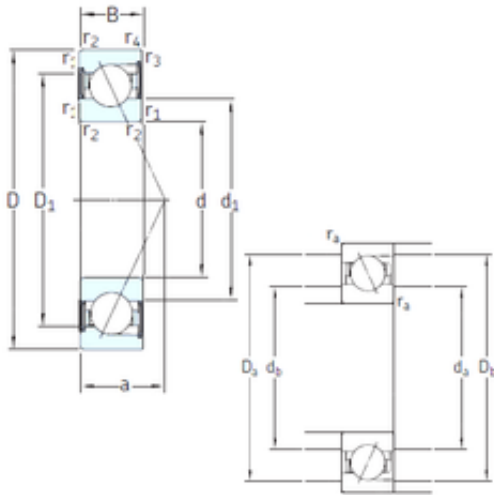

BEARING CORP. LTD.

75 mm x 130 mm x 25 mm SKF SS7215 CD/HCP4A angular contact ball bearings

Bearing No. SS7215 CD/HCP4A

SS7215 CD/HCP4A Bearing 2D drawings and 3D CAD models

Size	75x130x25 mm
Bore Diameter	75 mm
Outer Diameter	130 mm
Width	25 mm
d	75 mm
D	130 mm
B	25 mm
C	25 mm
a	26 mm
d1	92,9 mm
r1 min.	1,5 mm
r2 min.	1,5 mm
r3 min.	0,6 mm
r4 min.	0,6 mm
D1	115,3 mm
da min.	84 mm
Da max.	121 mm
db min	84 mm
ra max.	1,5 mm
rb max.	0,6 mm
Db max	125,8 mm
Weight	1,05 Kg
Basic dynamic load rating (C)	71,5 kN
Basic static load rating (C0)	62 kN
(Grease) Lubrication Speed	14 000 r/min