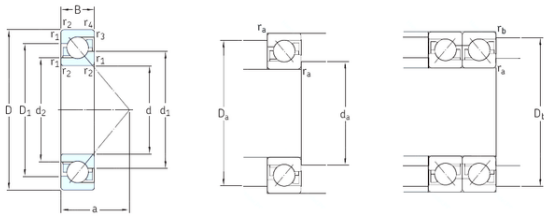

BEARING CORP. LTD.

70 mm x 125 mm x 24 mm SKF 7214BEP
angular contact ball bearings

Bearing No. 7214BEP

7214BEP Bearing 2D drawings and 3D CAD models

Size	70x125x24 mm
Bore Diameter	70 mm
Outer Diameter	125 mm
Width	24 mm
d	70 mm
D	125 mm
B	24 mm
C	24 mm
a	53 mm
d1	91,5 mm
d2	80,3 mm
r1 min.	1,5 mm
r2 min.	1,5 mm
r3 min.	1 mm
r4 min.	1 mm
D1	105 mm
da min.	79 mm
Da max.	116 mm
ra max.	1,5 mm
rb max.	1 mm
Db max	119 mm
Weight	1,1 Kg
Basic dynamic load rating (C)	71,5 kN
Basic static load rating (C0)	60 kN
Fatigue load limit (Pu)	2,5